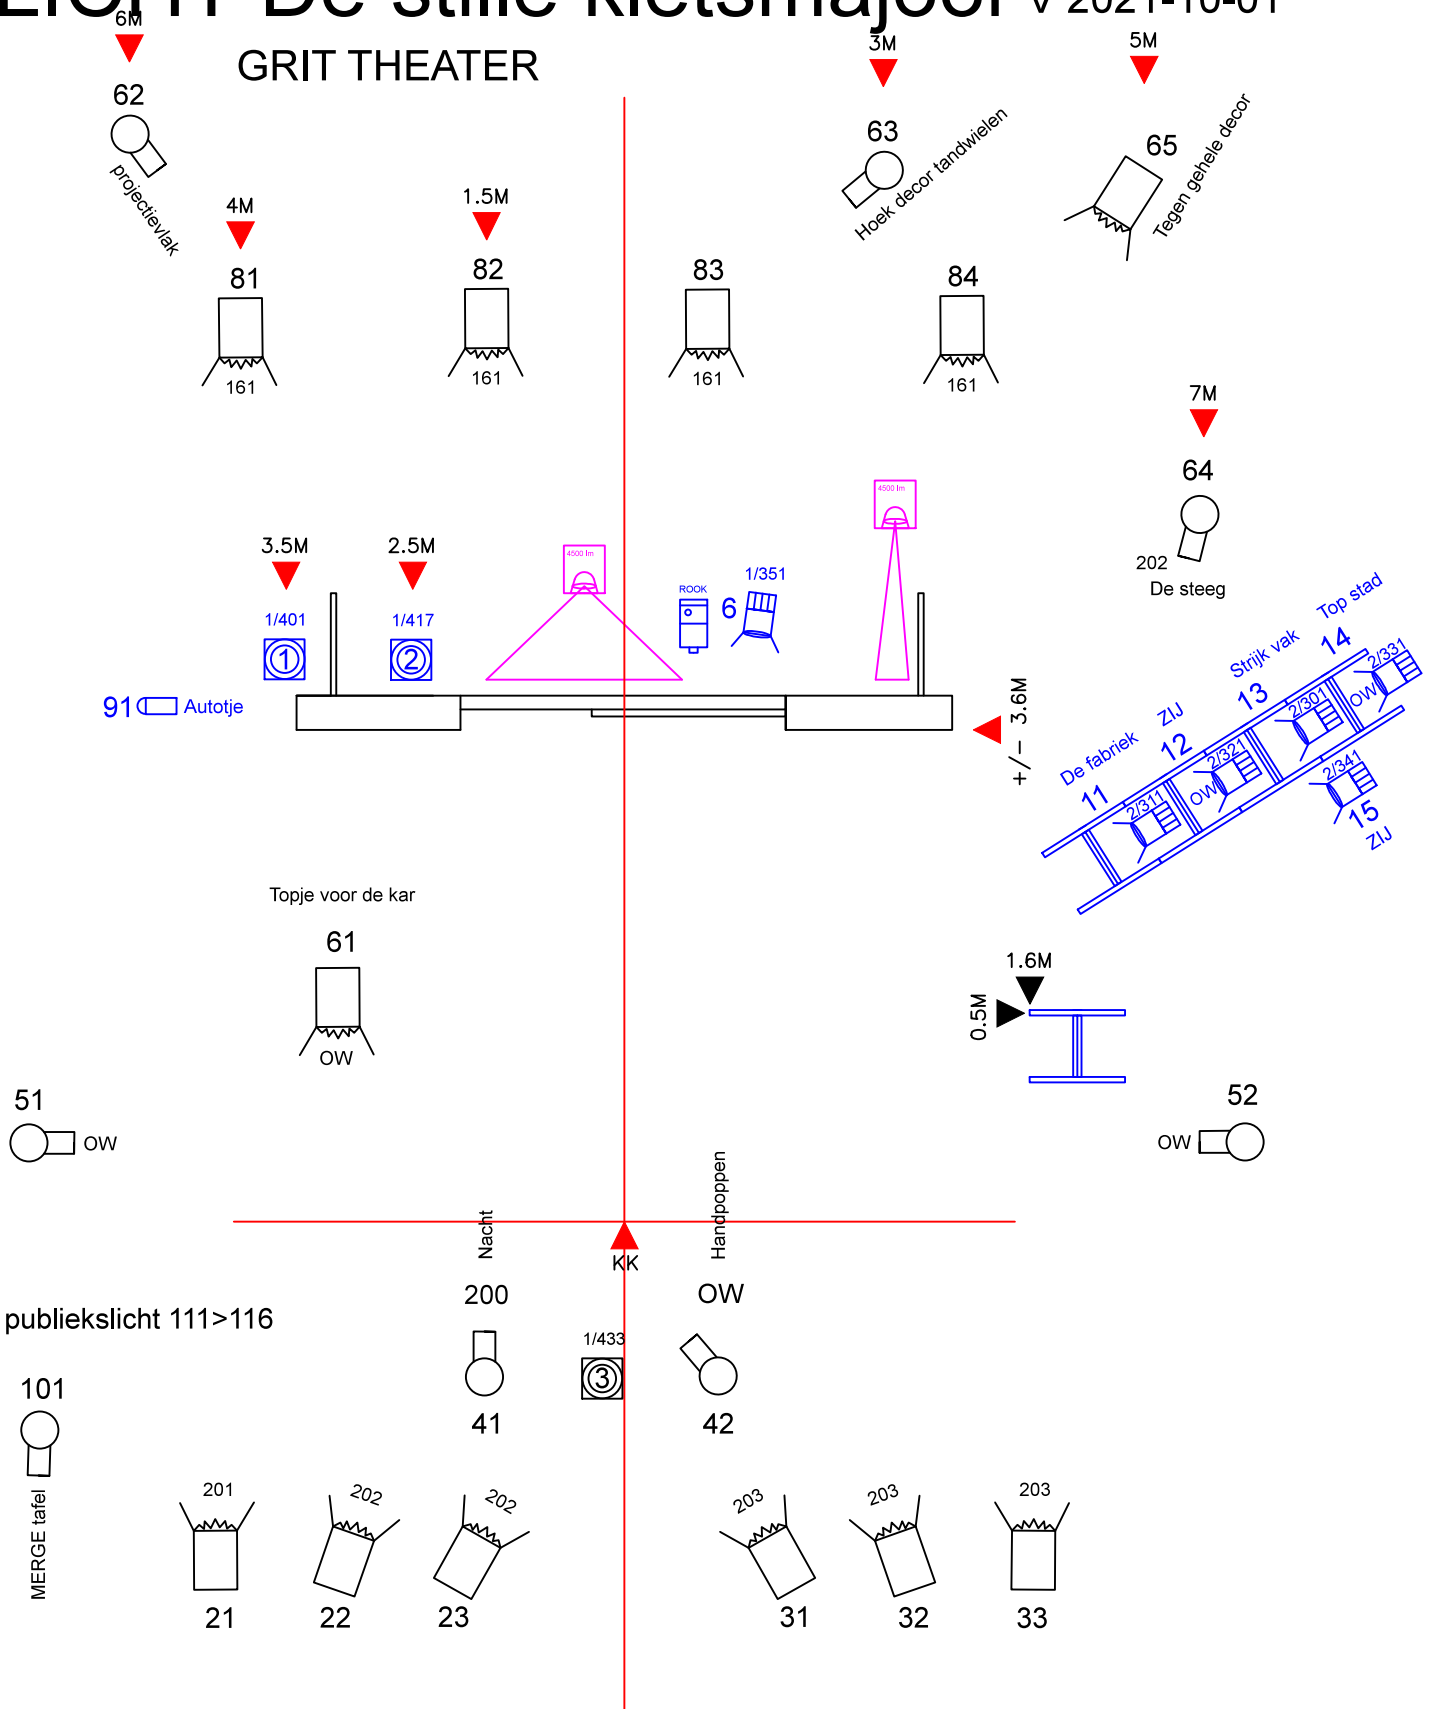

LICHT De stille kletsmajoor v 2021-10-01

GRIT THEATER

ZWART spots van het uis in GRIT

BLAUW spots op de vloer van gezelschap

▲ KK
Koperen kees (1e punt waar voeten acteur zichtbaar zijn)

LED pc (BRITTEC?)

ROBE 150

par 16

Fresnell

Profiel

LICHT De stille kletsmaajoer v 2021-10-01

TREKKEN THEATER

ZWART spots van het uis in GRIT

BLAUW spots op de vloer van gezelschap

▲ KK Koperen kees (1e punt waar voeten acteur zichtbaar zijn)

LED pc (BRITEC?)

ROBE 150

par 16

Fresnell

Profiel