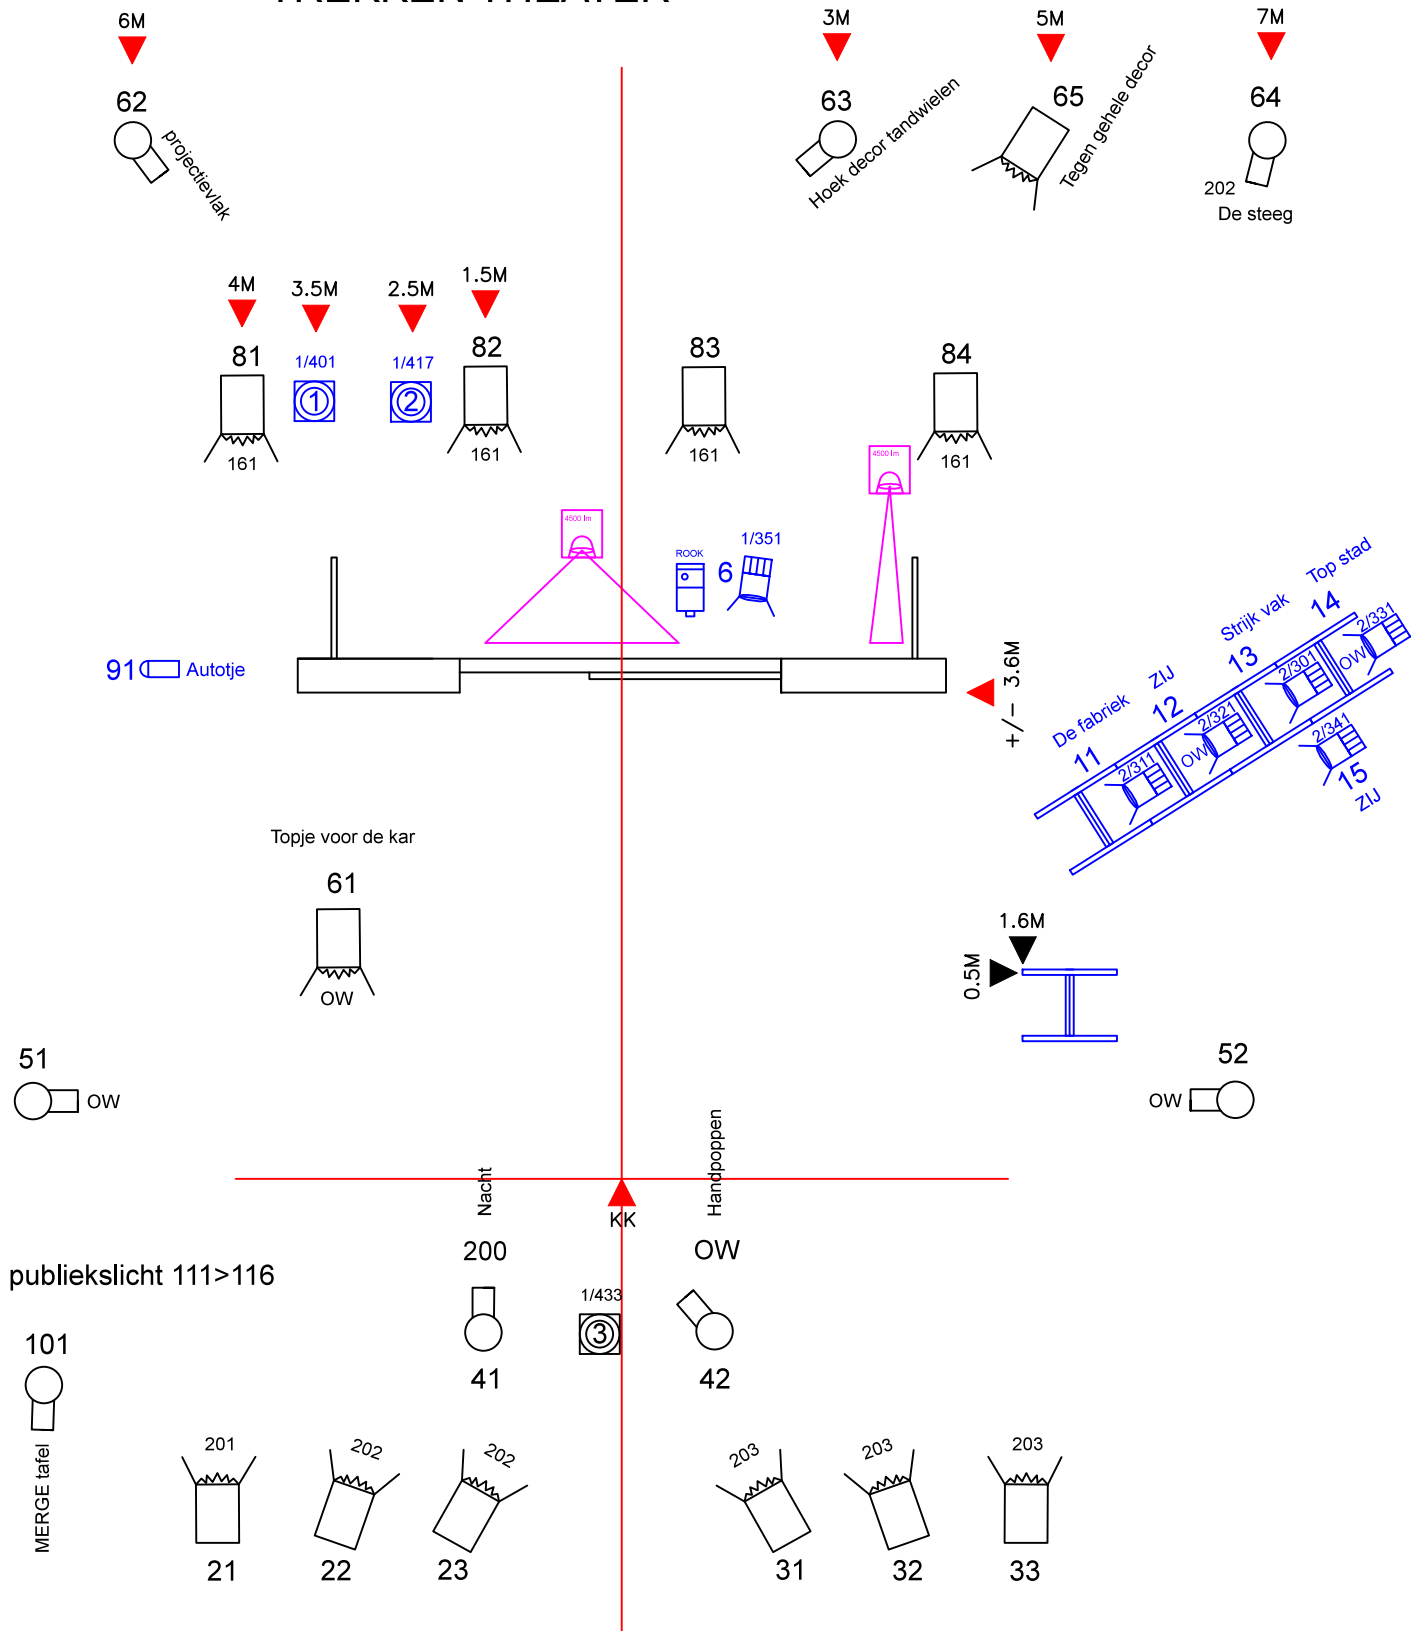

LICHT De stille kletsmajoor v 2021-10-01

GRIT THEATER

ZWART spots van het uis in GRIT

BLAUW spots op de vloer van gezelschap

▲ KK
Koperen kees (1e punt waar voeten acteur zichtbaar zijn)

LED pc (BRITTEC?)

ROBE 150

par 16

Fresnell

Profiel

LICHT De stille kletsmaajoer v 2021-10-01

TREKKEN THEATER

ZWART spots van het uis in GRIT

BLAUW spots op de vloer van gezelschap

▲ KK Koperen kees (1e punt waar voeten acteur zichtbaar zijn)

LED pc (BRITEC?)

ROBE 150

par 16

Fresnell

Profiel