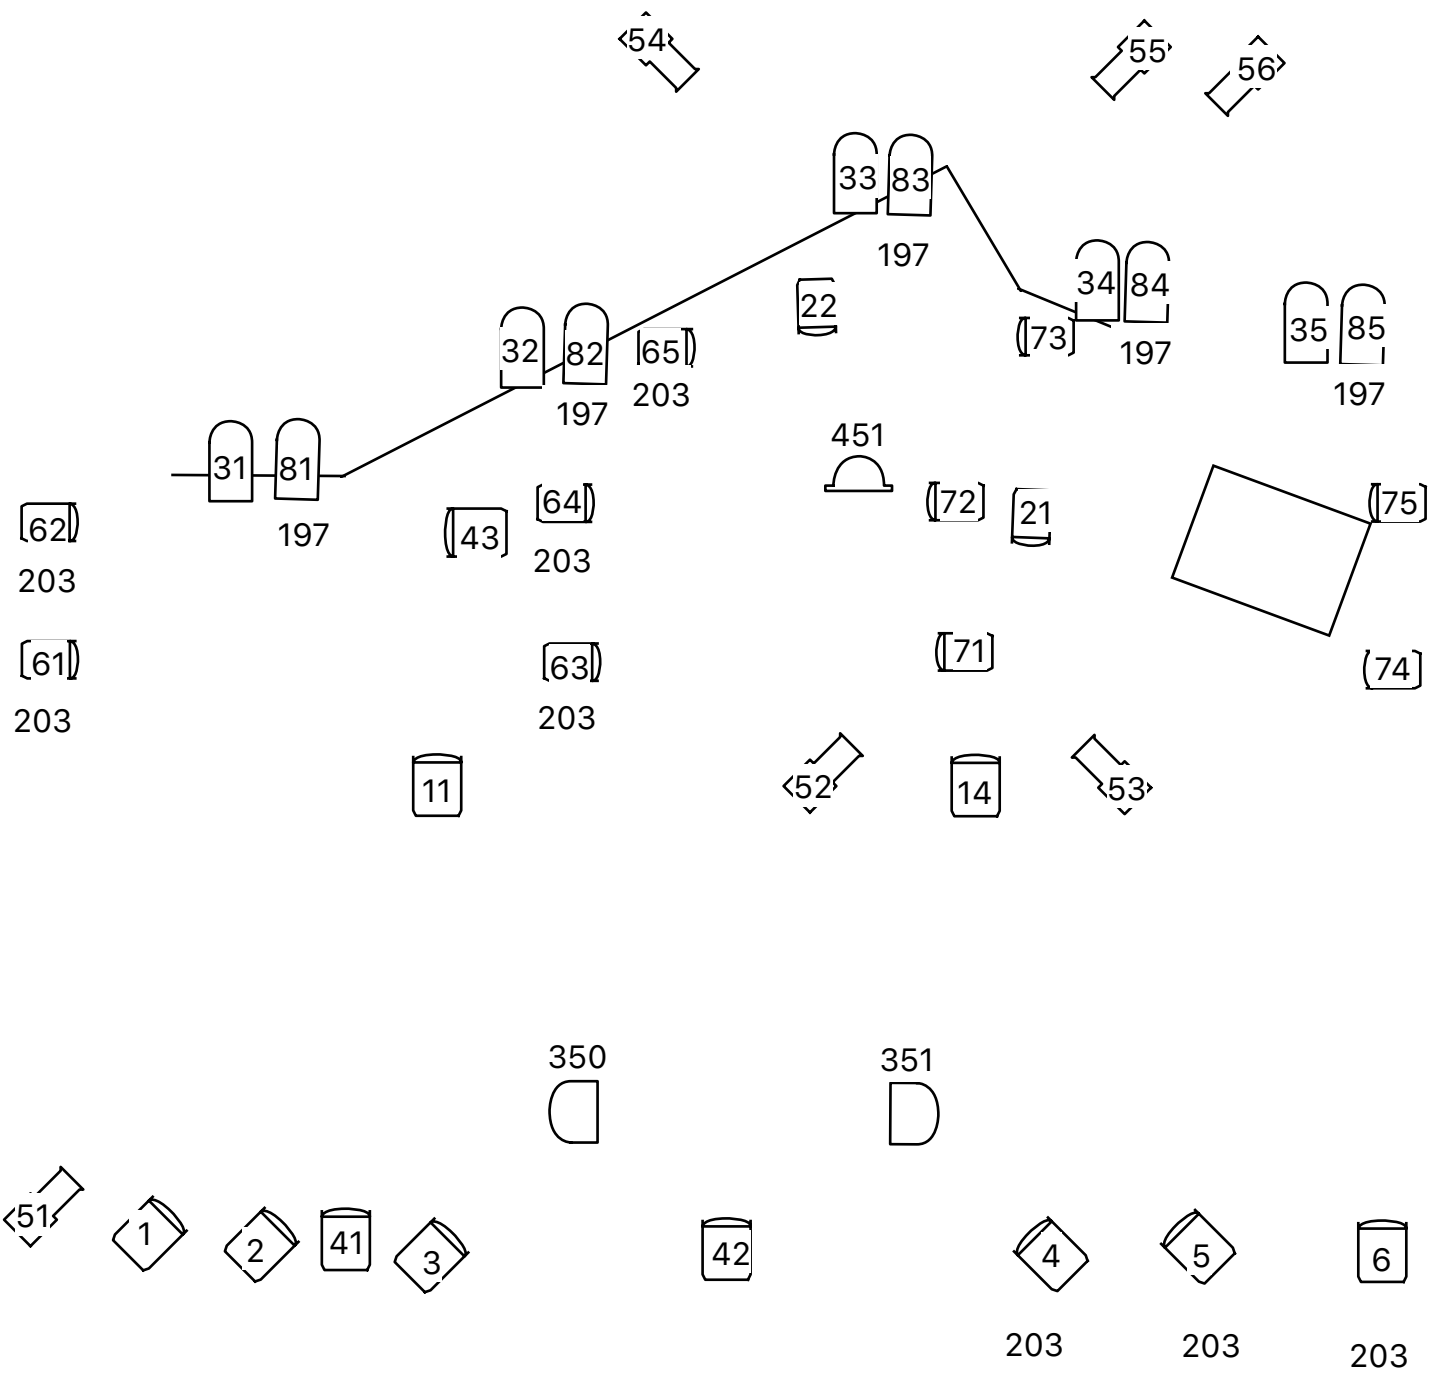

alles naar de hemel

Feikes huis/TG Winterberg

-  pc
-  profile
-  par
-  ledpar (wordt meegenomen)