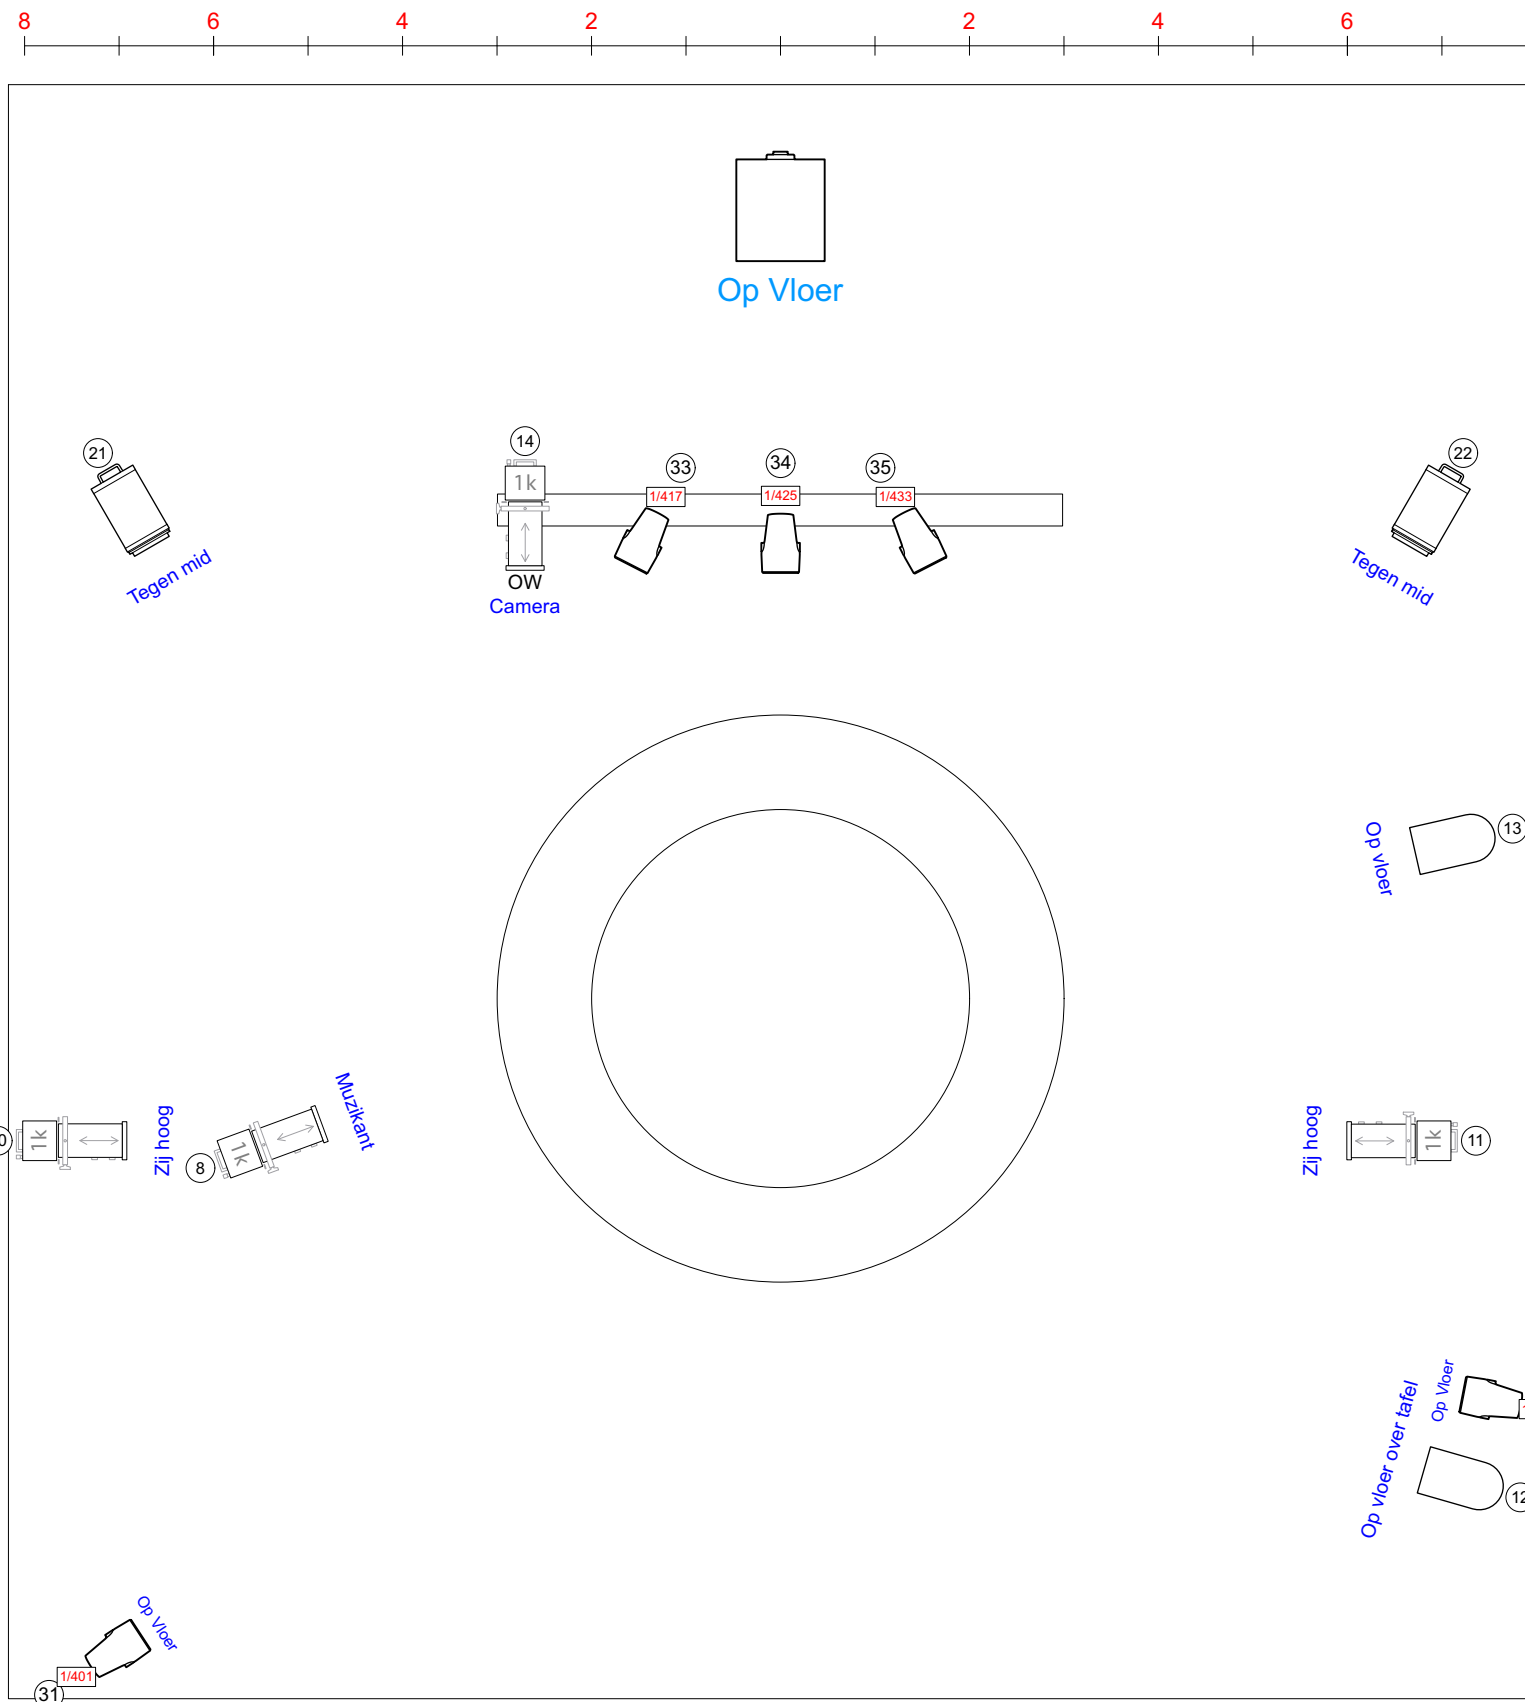

CHANNELS

ZAAL

23 - 24 Zaallicht

NOTES

- 1) CLF Odin 8 CH
- 2) Wij maken gebruik van rondom zwart
- 3) Any use or distribution of this drawing other than as required for producing the 2023 / 2024 TG Winterberg production of "Rappe en de Rots", is explicitly prohibited.

Conventional Light

	Profile 1kW	8
	Altman PAR 64 MFL	2
	ADB Lighting C101	5
	CLF ODIN	5

Legend

Voorstelling: Rappe en de Rots	Product: TG Winterberg	Wants in: mm	Scale: A3: 1 : 40
Ontwerper: WvdV	Datum: 15-Oct-23	Lichtontwerper: Wannes van der Veer	Tekenaar: 4
Uitvoerende Lichtontwerper: Joram / Ewout	Decorontwerper: Marijn Coetsier		
+31 6 23 89 24 91 mail@wannies.eu www.wannies.eu		Wannes van der Veer Licht- & Decorontwerp Technische Productie	